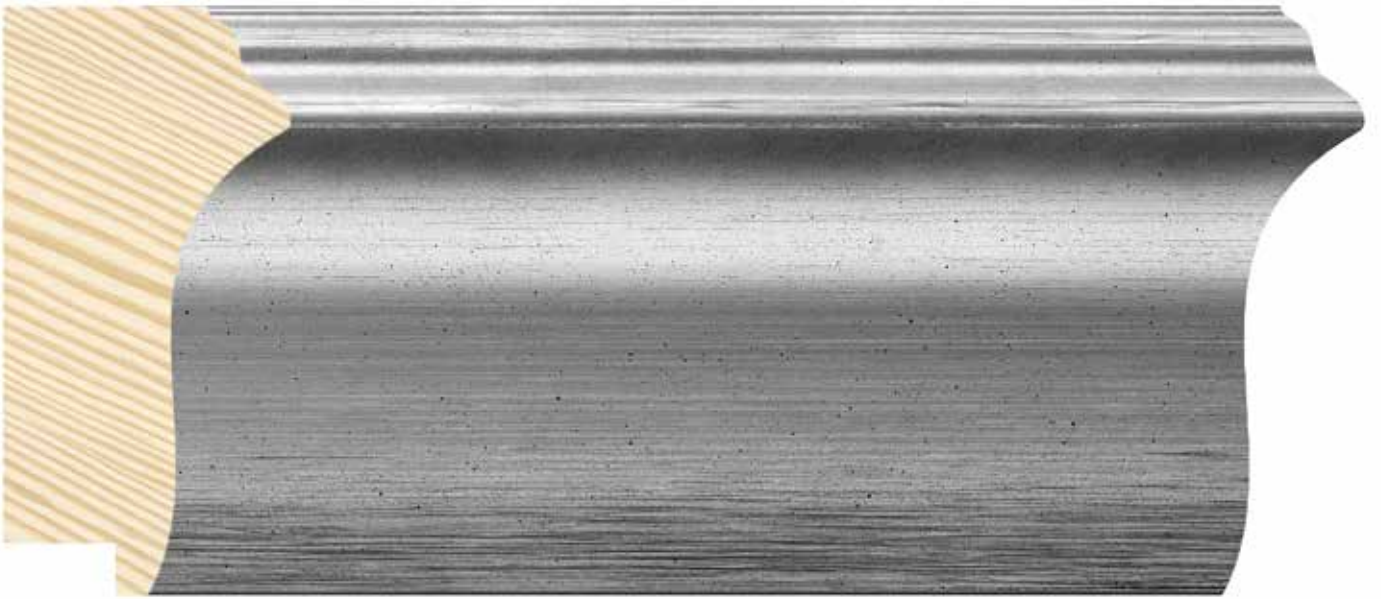

1300/453 78x38mm 6,95 €/m