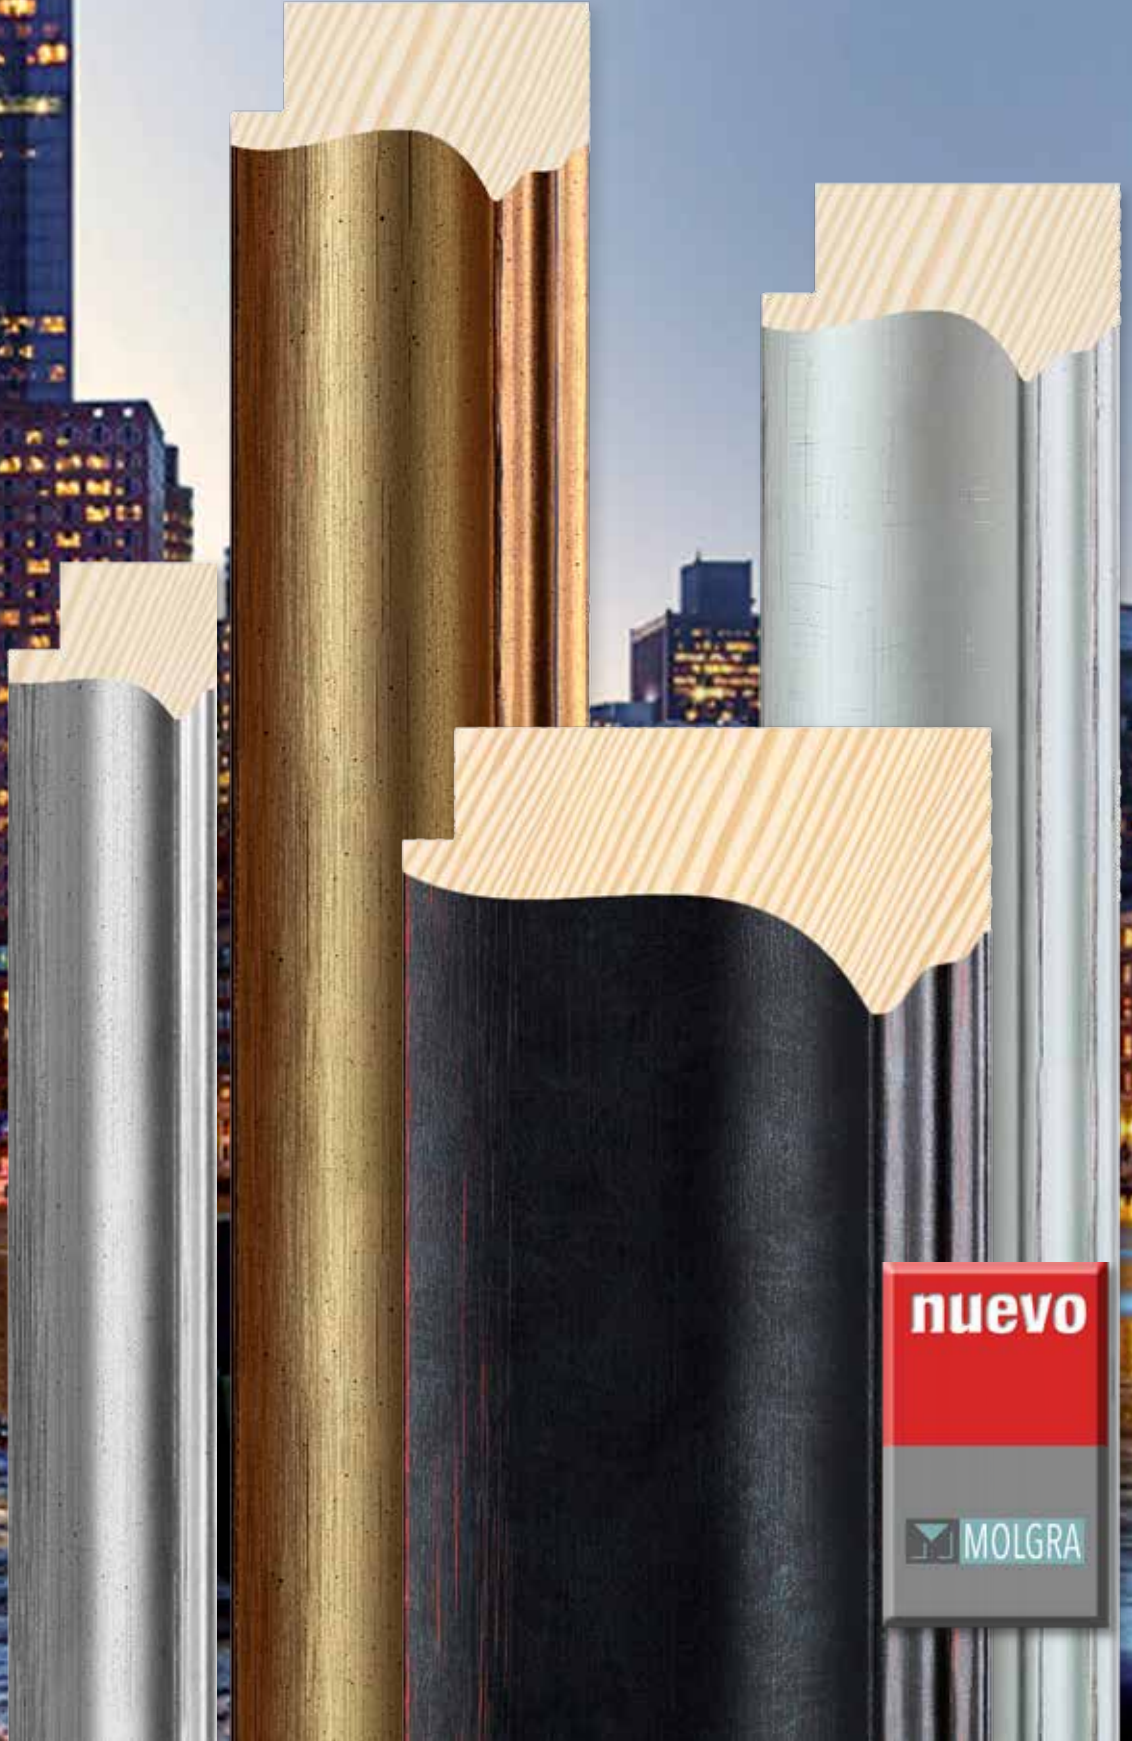

Boston

M O L G R A C O L L E C T I O N

nuevo

 **MOLGRA**

La colección BOSTON es una serie glamurosa de perfiles curvados con finas rayas, para aquellas obras o espejos que necesitan un trato noble. Se compone de tres perfiles en pino con finger, cuyo borde exterior ha sido estriado, para luego introducir en el ancho una ola cóncava, que da a la moldura un toque elegante.

Destaca un perfil ancho de 78x38mm, y dos medianos de 47x26 y 30x21mm, respectivamente. La amplitud de sus dimensiones permite aplicar unos acabados con films de color oro y plata patinados, puestos en valor con un cepillado discreto y ligeramente antiguo. También hemos desarrollado unos acabados en negro y blanco con reflejos, cuyas finas rayas dan un toque decapé.

La BOSTON esta sin duda a la altura de las molduras de pan de oro, pero más asequibles y fáciles de trabajar, proporcionando así un producto versátil de alta calidad.

1300/451 78x38mm 6,95 €/m

1299/451 47x26mm 3,95 €/m