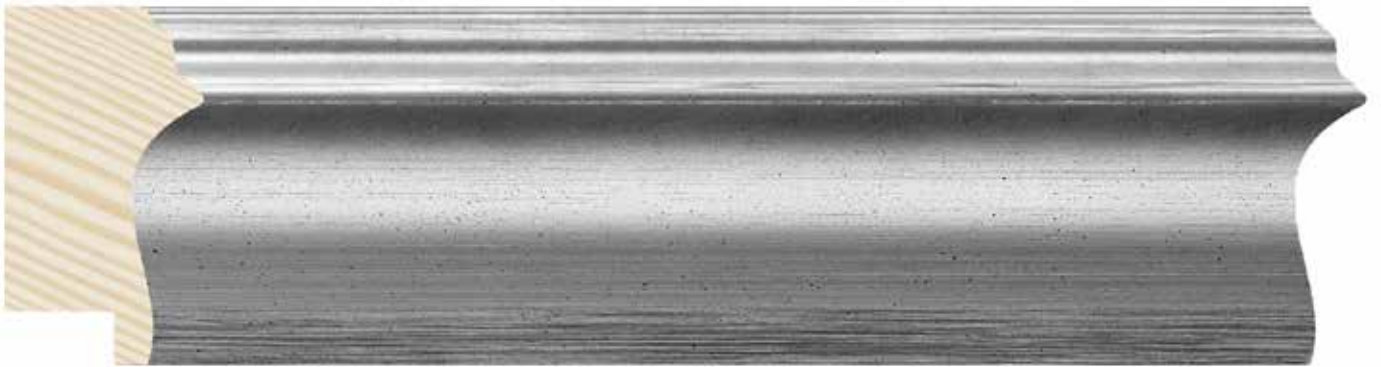

1299/453 47x26mm 3,95 €/m