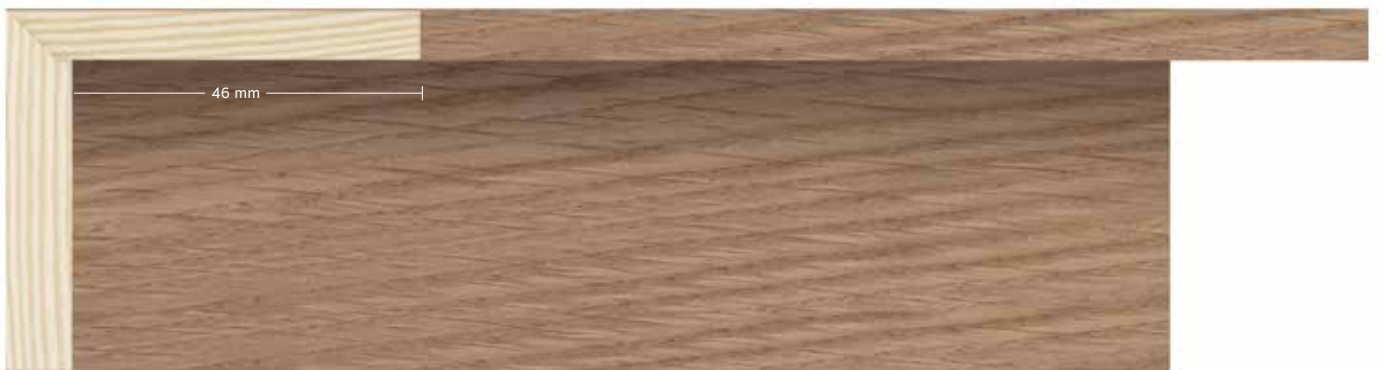

1243/115 48x55mm 6,99 €/m