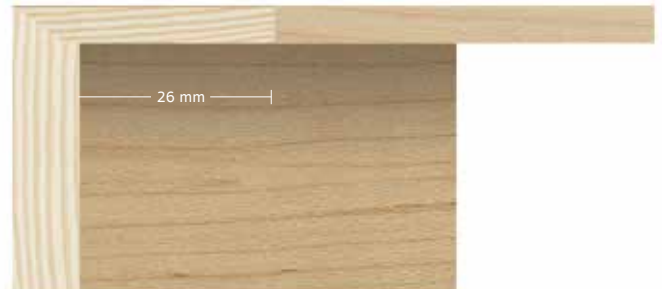

1242/113 38x35mm