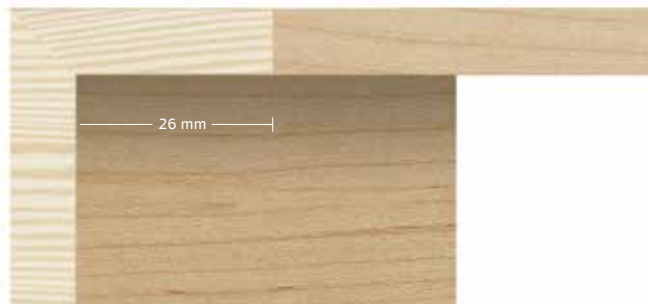

1245/113 40x35mm